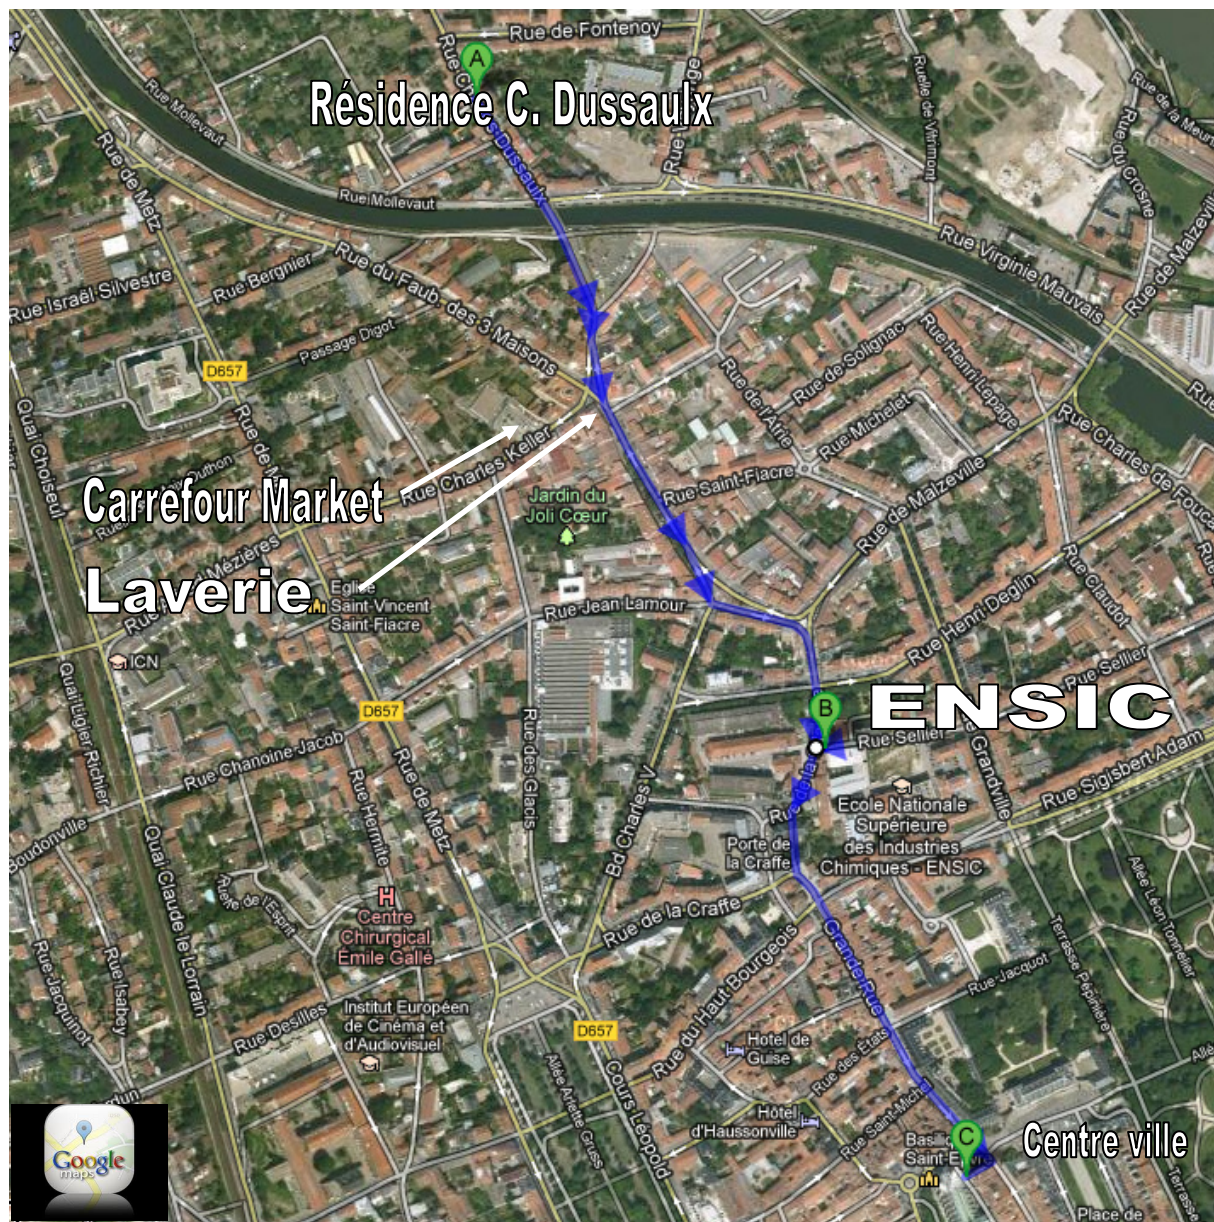

Résidence Charles Dussaulx 6, ruelle des Sablons / 31 bis, rue Charles Dussaulx à NANCY

La résidence Charles Dussaulx (A) se situe à 8 minutes à pied de l'ENSIC (A) et à 1.2 km de la Place Saint-Epvre (C). La place Saint-Epvre est un quartier populaire en Vieille Ville reconnu pour être le rendez-vous des étudiants. Dans un rayon de 500 mètres, vous trouverez commerces, restaurants, bars...